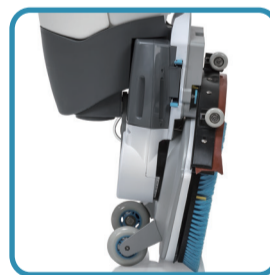

i-mop XXL[®]

revolutionary cleaning

に触れてみてください

24インチサイズの自動床洗浄機と 同等以上の生産性

清掃幅を拡大

i-mopXLと同じ
フレキシビリティと
スピードで
清掃幅62cm
2モーター
清水タンクサイズもアップ
ナイロンプロテクトバンパー

新バッテリー

新グレーバッテリー採用
従来の白バッテリーと
同じ大きさなのに長持ち
他のi-シリーズ製品にも
使えます

ユーザーにやさしい設計

見た目だけでなく
傾けたり回したりするだけで
他のスクラブドライヤー
との違いがわかります

コスト削減

誰でもすぐに使えます
広いエリアの清掃に対応
しかも人件費削減に
繋がります

軽量&収納スペース

広い収納スペースは
ありません
移動も楽々
バッテリーとタンクは
簡単脱着
手入れも簡単です

仕様

重量(バッテリーなし)	21.5kg
サイズ	33cm×64cm×124cm
ブラシ速度	350rpm
ブラシ圧	30.5kg
バッテリー容量(グレー)	24v, 14Ah
洗浄幅	62cm
清掃面積(m ² /時間)	1400~2100
稼働時間(グレーバッテリー)	60~80分
清水タンク	5L
汚水タンク	5L